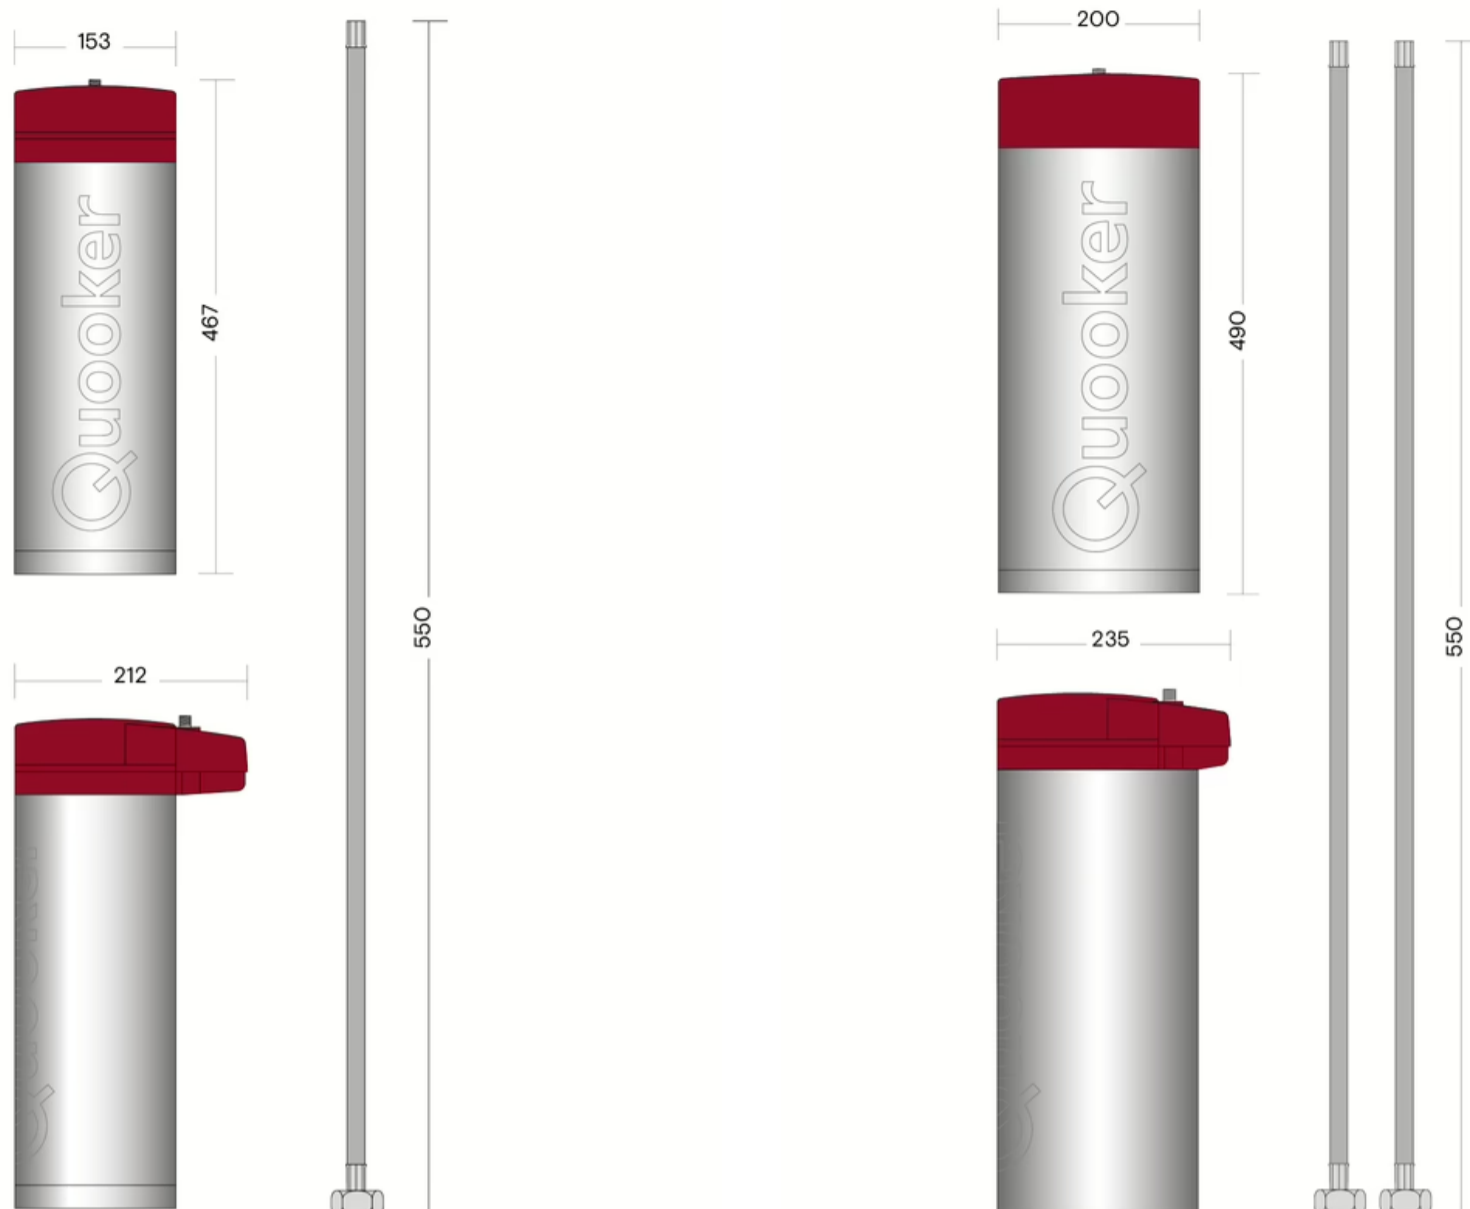

Classic Fusion

Classic Fusion Round
Alle maten in mm.

Classic Fusion Square
Alle maten in mm.

Nordic Twintaps

Nordic Round Twintaps (alle maten in mm)

Nordic Square Twintaps (alle maten in mm)

Classic Nordic single taps

Classic Nordic Round single tap
Alle maten in mm.

Classic Nordic Square single tap
Alle maten in mm.

Reservoirs

PRO3 en inlaatslang 550 mm

Let op: houd rekening met 8 cm extra ruimte boven de PRO3 of de COMBI(+) in verband met de slang.