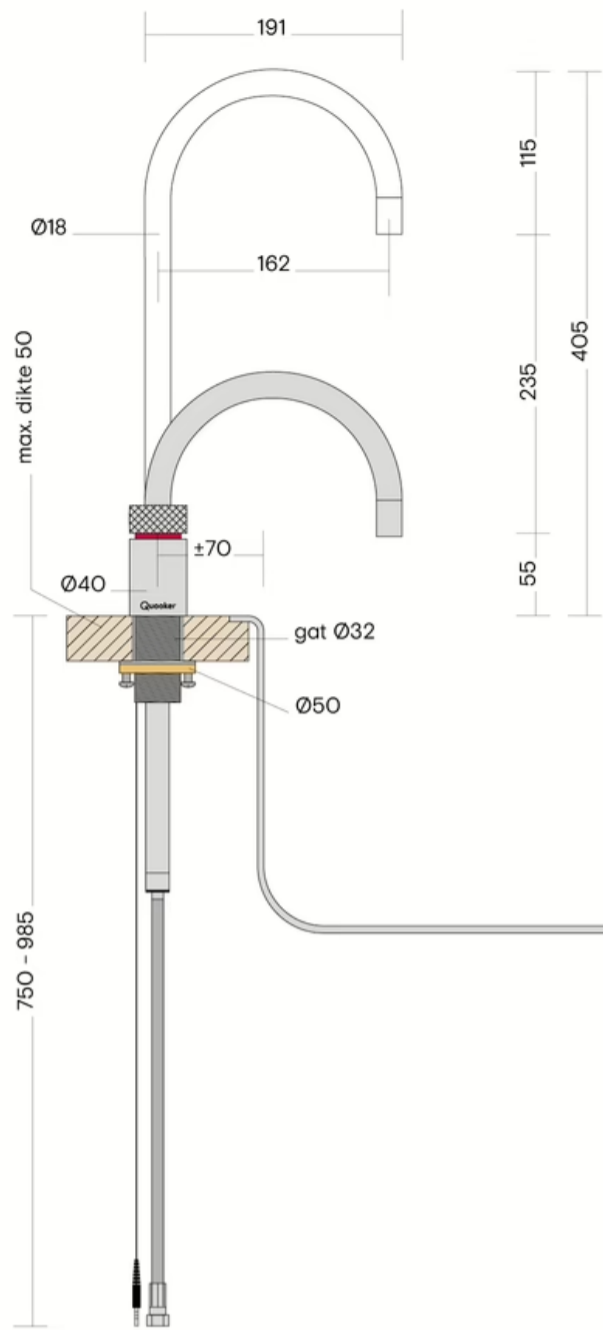

Front

Alle maten in mm.

Flex

Flex

Alle maten in mm.

Fusion

Fusion Round
Alle maten in mm.

Fusion Square
Alle maten in mm.

Classic Fusion

Classic Fusion Round
Alle maten in mm.

Classic Fusion Square
Alle maten in mm.

Nordic Twintaps

Nordic Round Twintaps (alle maten in mm)

Nordic Square Twintaps (alle maten in mm)

Classic Nordic single taps

Classic Nordic Round single tap
Alle maten in mm.

Classic Nordic Square single tap
Alle maten in mm.

Reservoirs

PRO3 en inlaatslang 550 mm

Let op: houd rekening met 8 cm extra ruimte boven de PRO3 of de COMBI(+) in verband met de slang.

Alle maten in mm.

COMBI(+), inlaatslang 550 mm en retourslang 550 mm

Let op: houd rekening met 8 cm extra ruimte boven de PRO3 of de COMBI(+) in verband met de slang.

Alle maten in mm.

Verlengset

PRO3
Alle maten in mm.