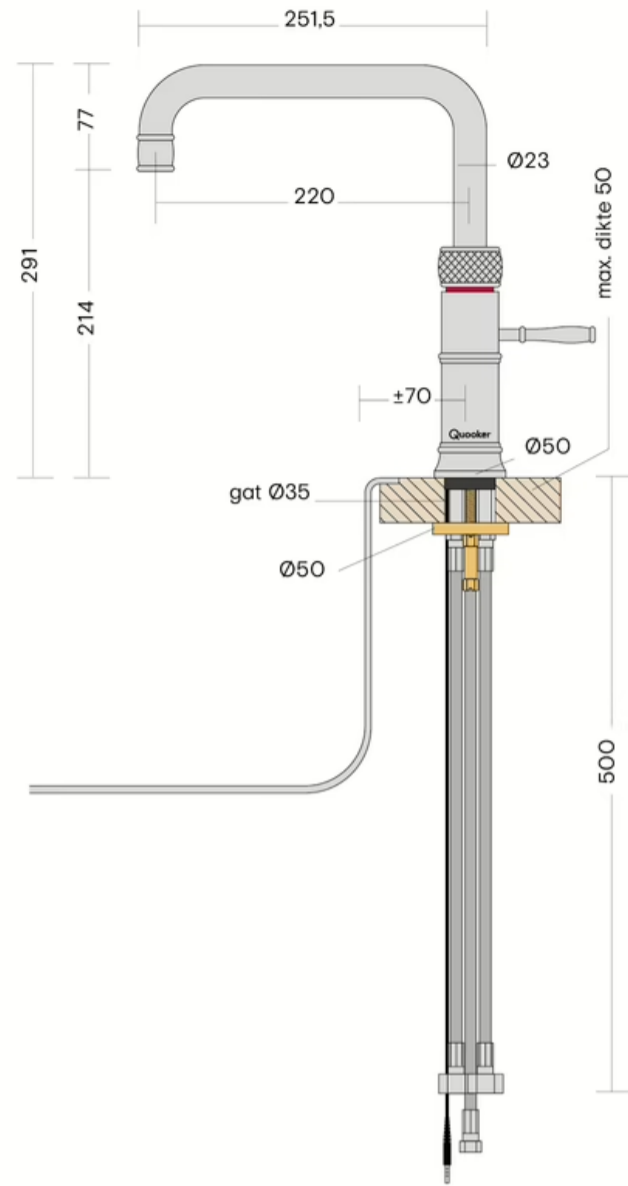

Front

Alle maten in mm.

Flex

Flex

Alle maten in mm.

Fusion

Fusion Round
Alle maten in mm.

Fusion Square
Alle maten in mm.

Classic Fusion

Classic Fusion Round
Alle maten in mm.

Classic Fusion Square
Alle maten in mm.

Nordic Twintaps

Nordic Round Twintaps (alle maten in mm)

Nordic Square Twintaps (alle maten in mm)

Classic Nordic single taps

Classic Nordic Round single tap
Alle maten in mm.

Classic Nordic Square single tap
Alle maten in mm.

Reservoirs

PRO3 en inlaatslang 550 mm

Let op: houd rekening met 8 cm extra ruimte boven de PRO3 of de COMBI(+) in verband met de slang.

Alle maten in mm.

COMBI(+), inlaatslang 550 mm en retourslang 550 mm

Let op: houd rekening met 8 cm extra ruimte boven de PRO3 of de COMBI(+) in verband met de slang.

Alle maten in mm.

Verlengset

PRO3
Alle maten in mm.