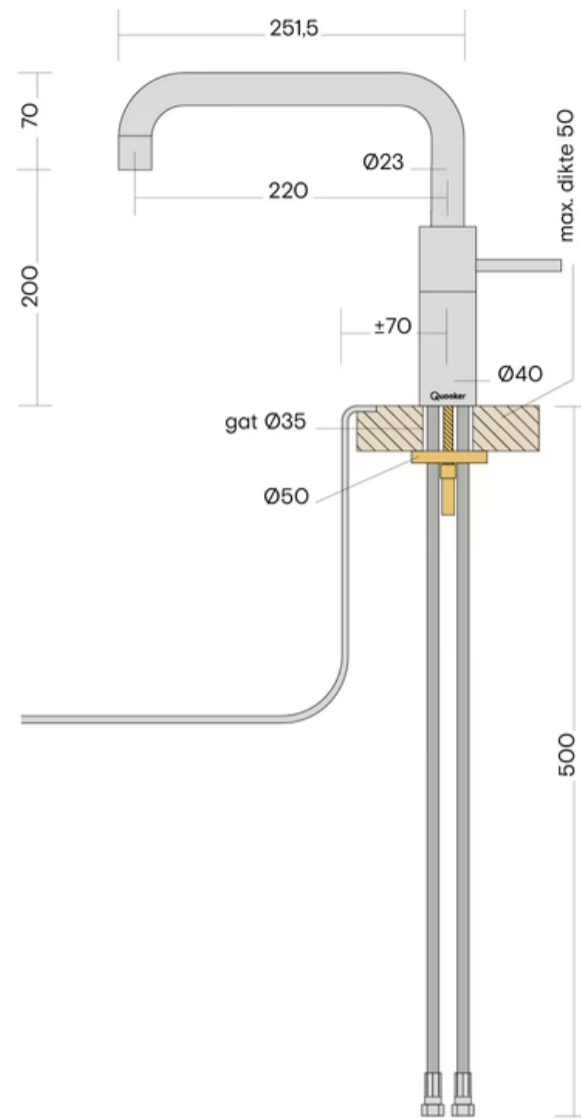

Classic Fusion

Classic Fusion Round
Alle maten in mm.

Classic Fusion Square
Alle maten in mm.

Nordic Twintaps

Nordic Round Twintaps (alle maten in mm)

Nordic Square Twintaps (alle maten in mm)

Classic Nordic single taps

Classic Nordic Round single tap
Alle maten in mm.

Classic Nordic Square single tap
Alle maten in mm.

Reservoirs

PRO3 en inlaatslang 550 mm

Let op: houd rekening met 8 cm extra ruimte boven de PRO3 of de COMBI(+) in verband met de slang.

Alle maten in mm.

COMBI(+), inlaatslang 550 mm en retourslang 550 mm

Let op: houd rekening met 8 cm extra ruimte boven de PRO3 of de COMBI(+) in verband met de slang.

Alle maten in mm.

Verlengset

PRO3
Alle maten in mm.

CUBE
Alle maten in mm.

CUBE

CUBE CO²-cilinder en magneethouder (alle maten in mm)

Scale Control R

Scale Control R
Alle maten in mm.

Nordic zeppomp

Nordic zeppomp
Alle maten in mm.

GSE0079 NLDUT V01