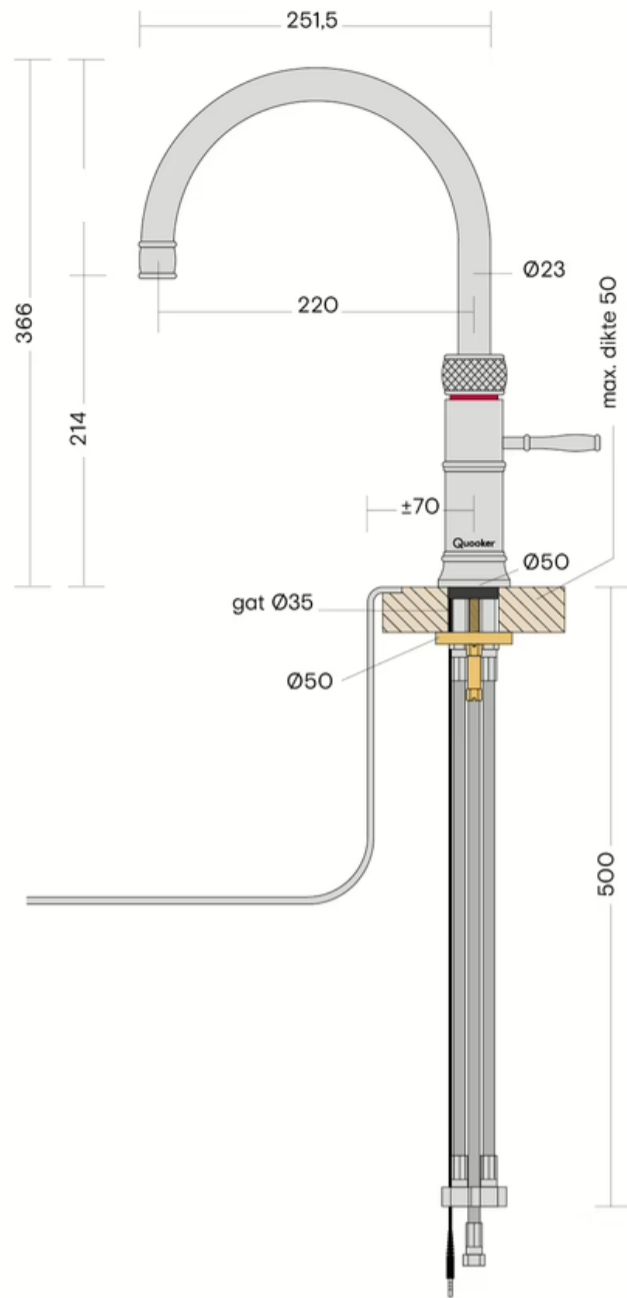

Afmetingen

GSE0079 NLDUT V01

Inhoudsopgave

[Front](#) >

[Flex](#) >

[Fusion](#) >

[Classic Fusion](#) >

[Nordic Twintaps](#) >

Front

Alle maten in mm.

Flex

Flex

Alle maten in mm.

Fusion

Fusion Round
Alle maten in mm.

Fusion Square
Alle maten in mm.

Classic Fusion

Classic Fusion Round
Alle maten in mm.

Classic Fusion Square
Alle maten in mm.

Nordic Twintaps

Nordic Round Twintaps (alle maten in mm)

Nordic Square Twintaps (alle maten in mm)

Classic Nordic single taps

Classic Nordic Round single tap
Alle maten in mm.

Classic Nordic Square single tap
Alle maten in mm.

Reservoirs

PRO3 en inlaatslang 550 mm

Let op: houd rekening met 8 cm extra ruimte boven de PRO3 of de COMBI(+) in verband met de slang.