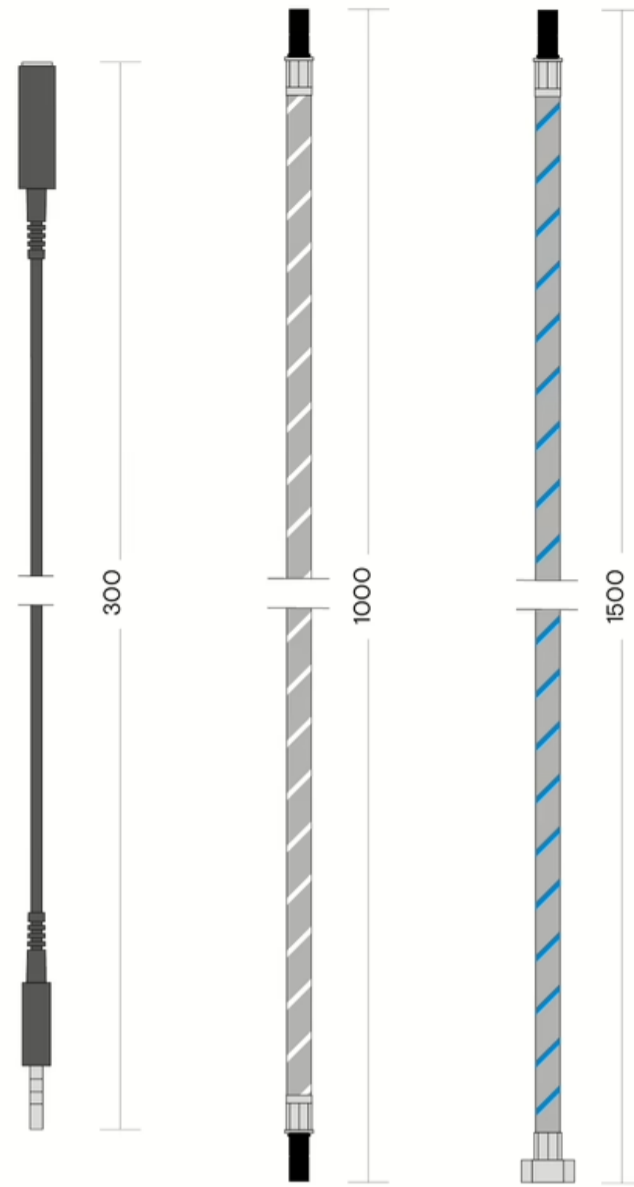

Classic Fusion

Classic Fusion Round
Alle maten in mm.

Classic Fusion Square
Alle maten in mm.

Nordic Twintaps

Nordic Round Twintaps (alle maten in mm)

Nordic Square Twintaps (alle maten in mm)

Classic Nordic single taps

Classic Nordic Round single tap
Alle maten in mm.

Classic Nordic Square single tap
Alle maten in mm.

Reservoirs

PRO3 en inlaatslang 550 mm

Let op: houd rekening met 8 cm extra ruimte boven de PRO3 of de COMBI(+) in verband met de slang.

Alle maten in mm.

COMBI(+), inlaatslang 550 mm en retourslang 550 mm

Let op: houd rekening met 8 cm extra ruimte boven de PRO3 of de COMBI(+) in verband met de slang.

Alle maten in mm.

Verlengset

PRO3
Alle maten in mm.