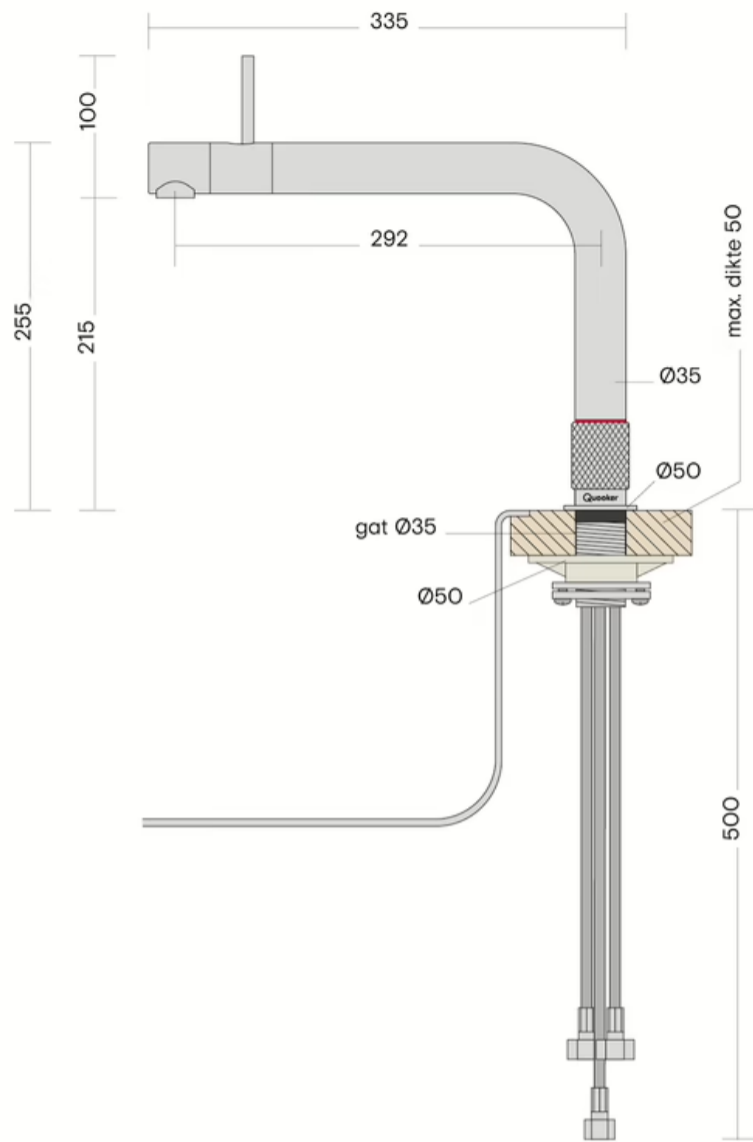

Afmetingen

GSE0079 NLDUT V01

Inhoudsopgave

[Front](#) >

[Flex](#) >

[Fusion](#) >

[Classic Fusion](#) >

[Nordic Twintaps](#) >

Front

Alle maten in mm.

Flex

Flex

Alle maten in mm.

Fusion

Fusion Round
Alle maten in mm.

Fusion Square
Alle maten in mm.

Classic Fusion

Classic Fusion Round
Alle maten in mm.

Classic Fusion Square
Alle maten in mm.

Nordic Twintaps

Nordic Round Twintaps (alle maten in mm)

Nordic Square Twintaps (alle maten in mm)

Classic Nordic single taps

Classic Nordic Round single tap
Alle maten in mm.

Classic Nordic Square single tap
Alle maten in mm.

Reservoirs

PRO3 en inlaatslang 550 mm

Let op: houd rekening met 8 cm extra ruimte boven de PRO3 of de COMBI(+) in verband met de slang.