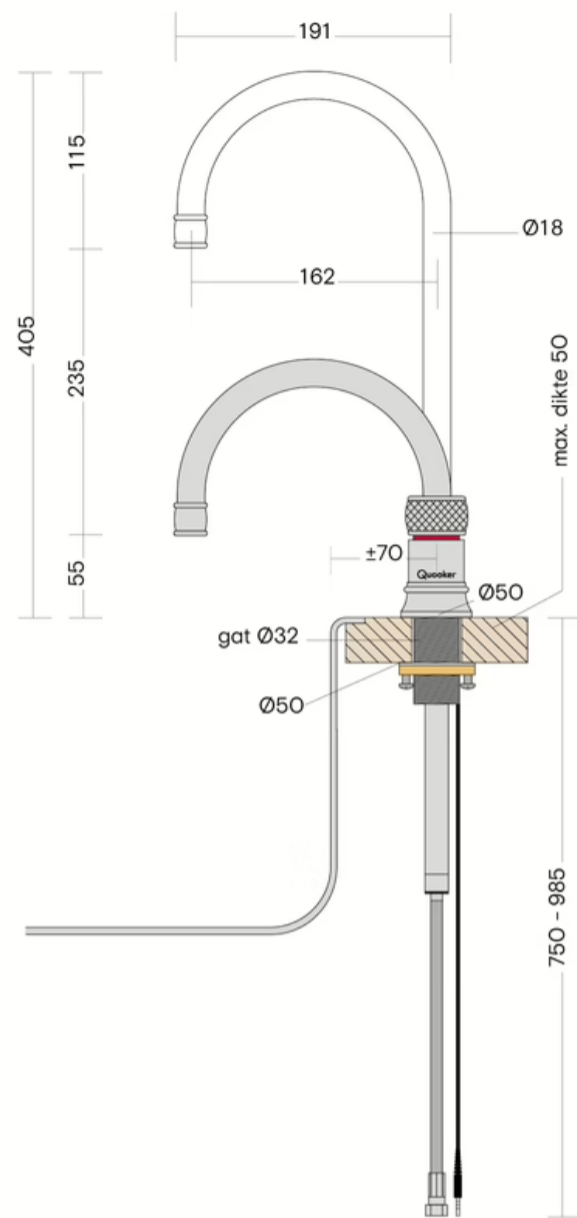

Classic Fusion

Classic Fusion Round
Alle maten in mm.

Classic Fusion Square
Alle maten in mm.

Nordic Twintaps

Nordic Round Twintaps (alle maten in mm)

Nordic Square Twintaps (alle maten in mm)

Classic Nordic single taps

Classic Nordic Round single tap
Alle maten in mm.

Classic Nordic Square single tap
Alle maten in mm.

Reservoirs

PRO3 en inlaatslang 550 mm

Let op: houd rekening met 8 cm extra ruimte boven de PRO3 of de COMBI(+) in verband met de slang.

Alle maten in mm.

COMBI(+), inlaatslang 550 mm en retourslang 550 mm

Let op: houd rekening met 8 cm extra ruimte boven de PRO3 of de COMBI(+) in verband met de slang.

Alle maten in mm.

Verlengset

PRO3
Alle maten in mm.

CUBE
Alle maten in mm.

CUBE

CUBE CO²-cilinder en magneethouder (alle maten in mm)

Scale Control R

Scale Control R
Alle maten in mm.

Nordic zeppomp

Nordic zeppomp
Alle maten in mm.

GSE0079 NLDUT V01