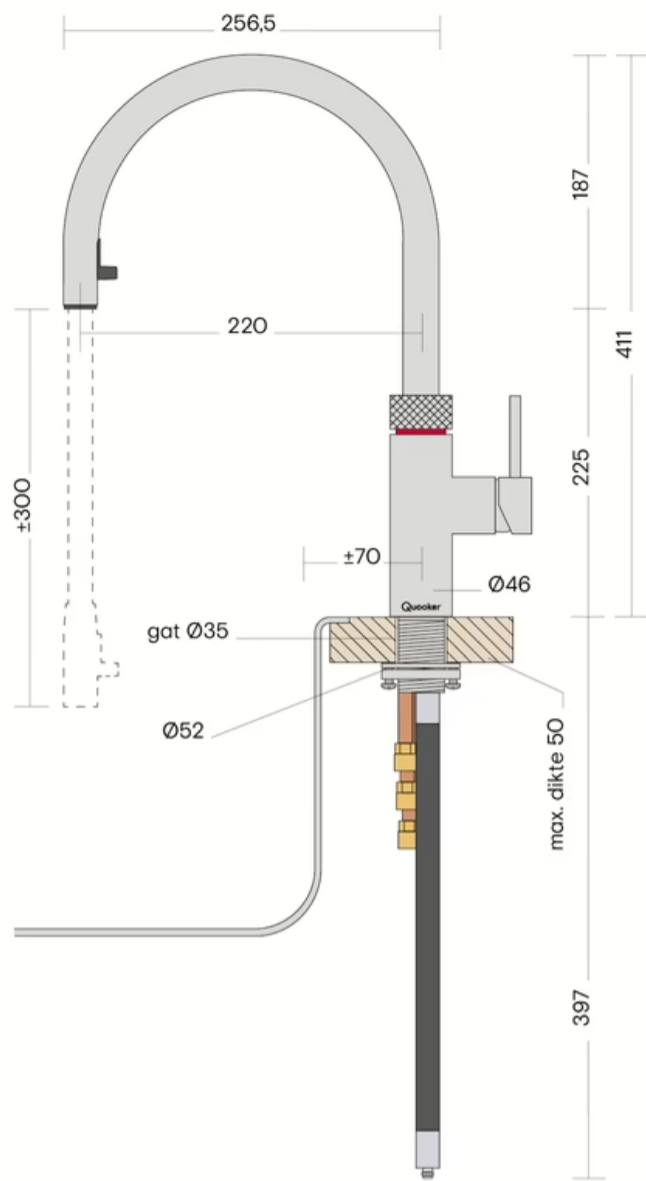

Afmetingen

GSE0079 NLDUT V01

Inhoudsopgave

[Front](#) >

[Flex](#) >

[Fusion](#) >

[Classic Fusion](#) >

[Nordic Twintaps](#) >

Front

Alle maten in mm.

Flex

Flex

Alle maten in mm.

Fusion

Fusion Round
Alle maten in mm.

Fusion Square
Alle maten in mm.

Classic Fusion

Classic Fusion Round
Alle maten in mm.

Classic Fusion Square
Alle maten in mm.

Nordic Twintaps

Nordic Round Twintaps (alle maten in mm)

Nordic Square Twintaps (alle maten in mm)

Classic Nordic single taps

Classic Nordic Round single tap
Alle maten in mm.

Classic Nordic Square single tap
Alle maten in mm.

Reservoirs

PRO3 en inlaatslang 550 mm

Let op: houd rekening met 8 cm extra ruimte boven de PRO3 of de COMBI(+) in verband met de slang.