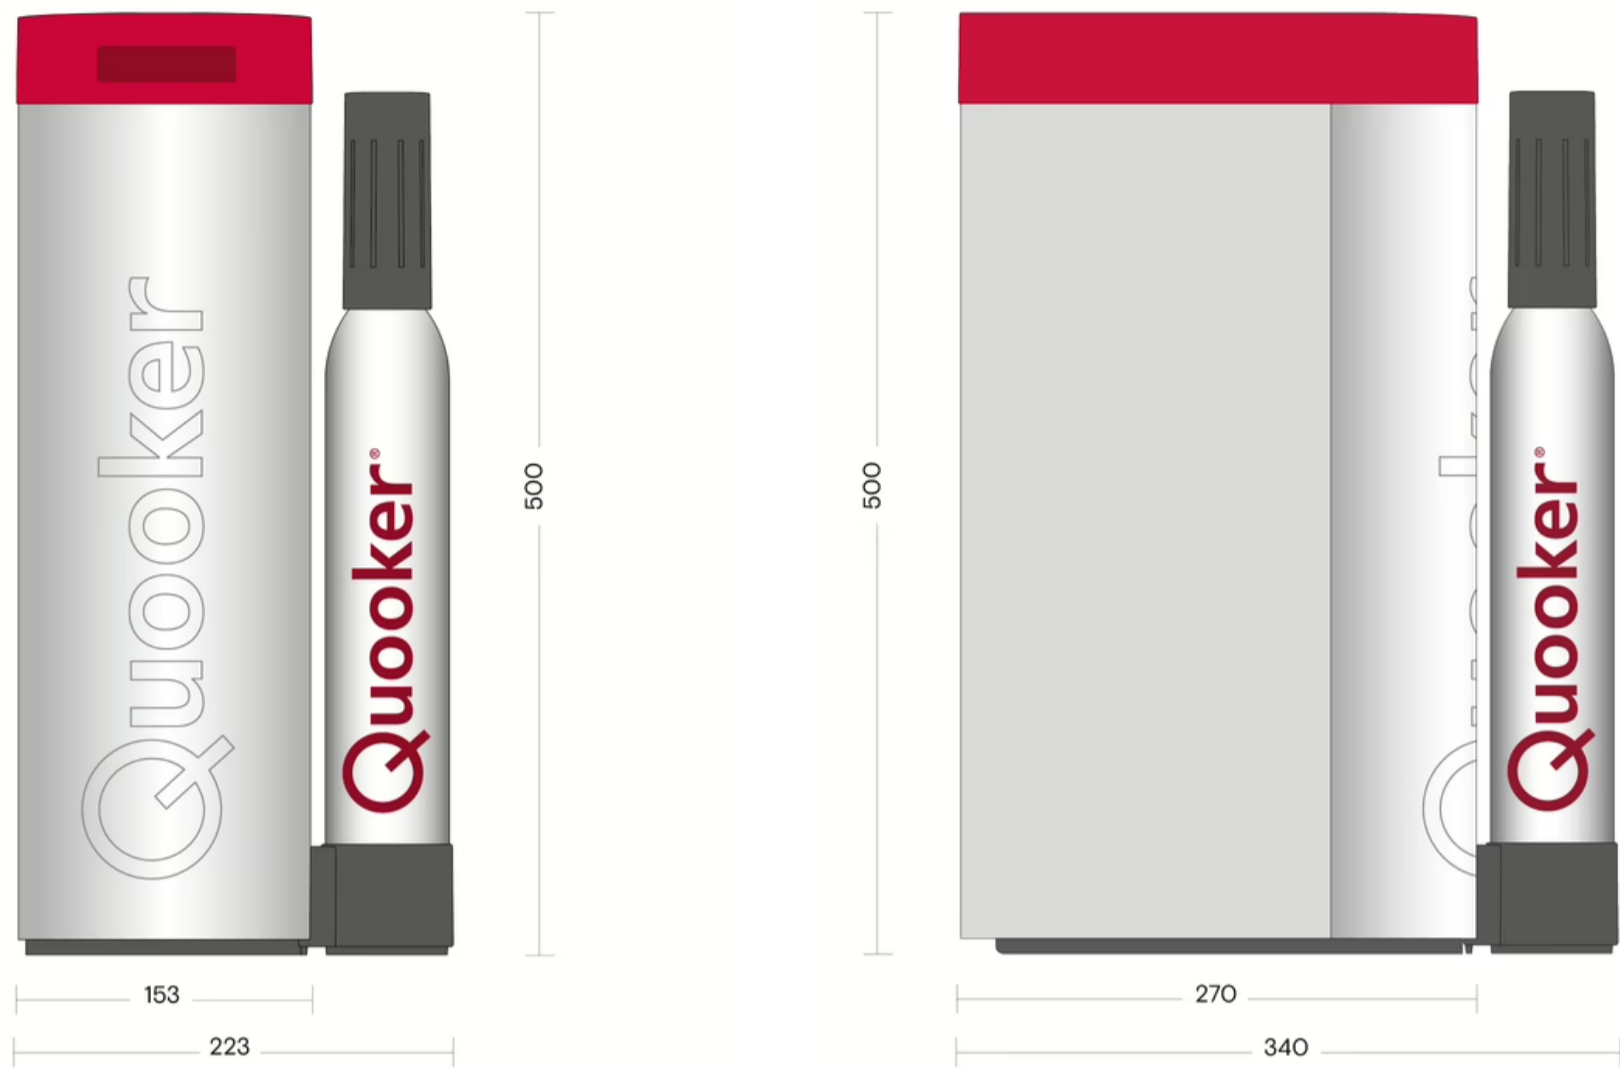

Scale Control R