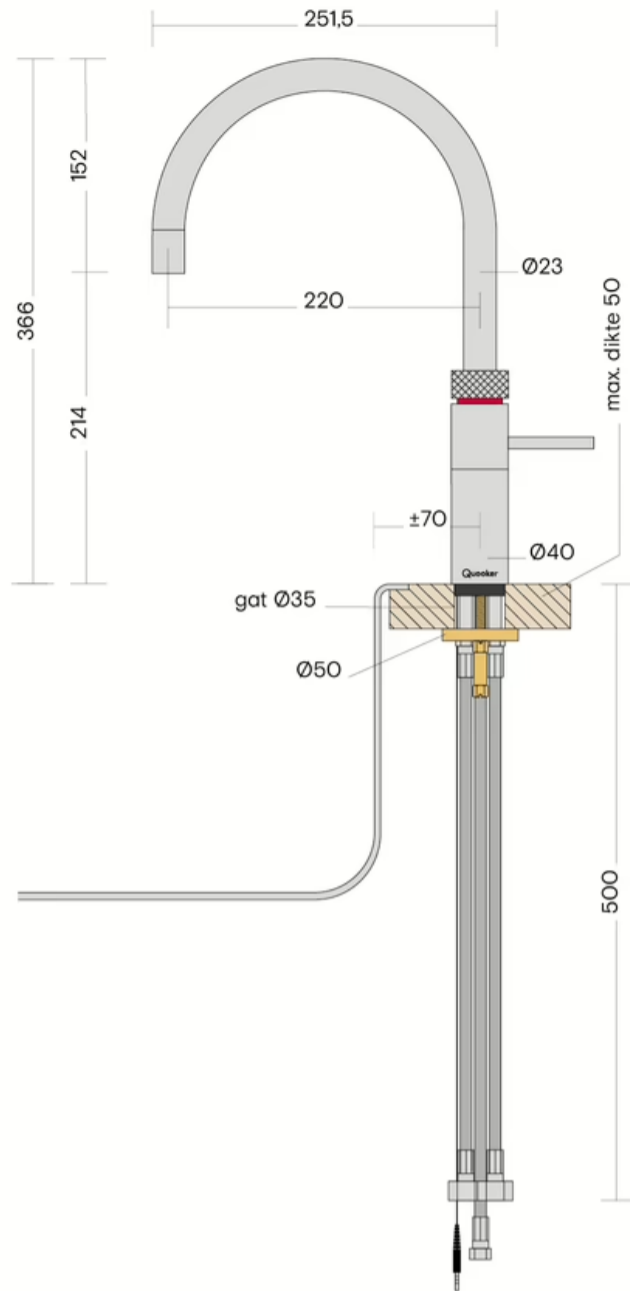

Afmetingen

GSE0079 NLDUT V01

Inhoudsopgave

[Front](#) >

[Flex](#) >

[Fusion](#) >

[Classic Fusion](#) >

[Nordic Twintaps](#) >

Front

Alle maten in mm.

Flex

Flex

Alle maten in mm.

Fusion

Fusion Round
Alle maten in mm.

Fusion Square
Alle maten in mm.

Classic Fusion

Classic Fusion Round
Alle maten in mm.

Classic Fusion Square
Alle maten in mm.

Nordic Twintaps

Nordic Round Twintaps (alle maten in mm)

Nordic Square Twintaps (alle maten in mm)

Classic Nordic single taps

Classic Nordic Round single tap
Alle maten in mm.

Classic Nordic Square single tap
Alle maten in mm.

Reservoirs

PRO3 en inlaatslang 550 mm

Let op: houd rekening met 8 cm extra ruimte boven de PRO3 of de COMBI(+) in verband met de slang.