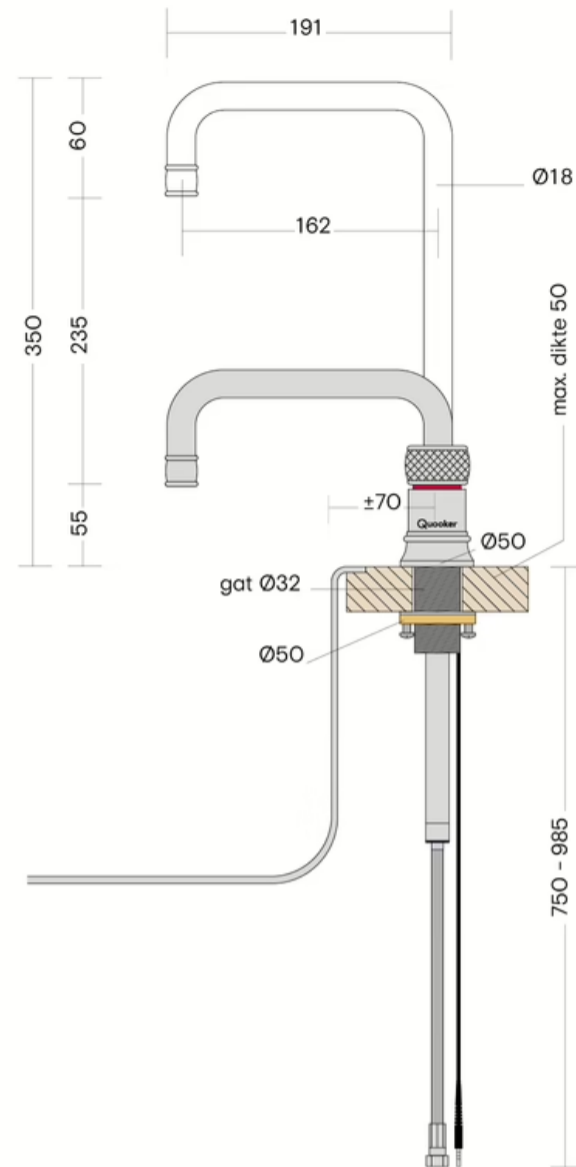

Classic Fusion

Classic Fusion Round
Alle maten in mm.

Classic Fusion Square
Alle maten in mm.

Nordic Twintaps

Nordic Round Twintaps (alle maten in mm)

Nordic Square Twintaps (alle maten in mm)

Classic Nordic single taps

Classic Nordic Round single tap
Alle maten in mm.

Classic Nordic Square single tap
Alle maten in mm.

Reservoirs

PRO3 en inlaatslang 550 mm

Let op: houd rekening met 8 cm extra ruimte boven de PRO3 of de COMBI(+) in verband met de slang.

Alle maten in mm.

COMBI(+), inlaatslang 550 mm en retourslang 550 mm

Let op: houd rekening met 8 cm extra ruimte boven de PRO3 of de COMBI(+) in verband met de slang.

Alle maten in mm.

Verlengset

PRO3
Alle maten in mm.

CUBE
Alle maten in mm.

CUBE

CUBE CO²-cilinder en magneethouder (alle maten in mm)

Scale Control R

Scale Control R
Alle maten in mm.

Nordic zeppomp

Nordic zeppomp
Alle maten in mm.

GSE0079 NLDUT V01