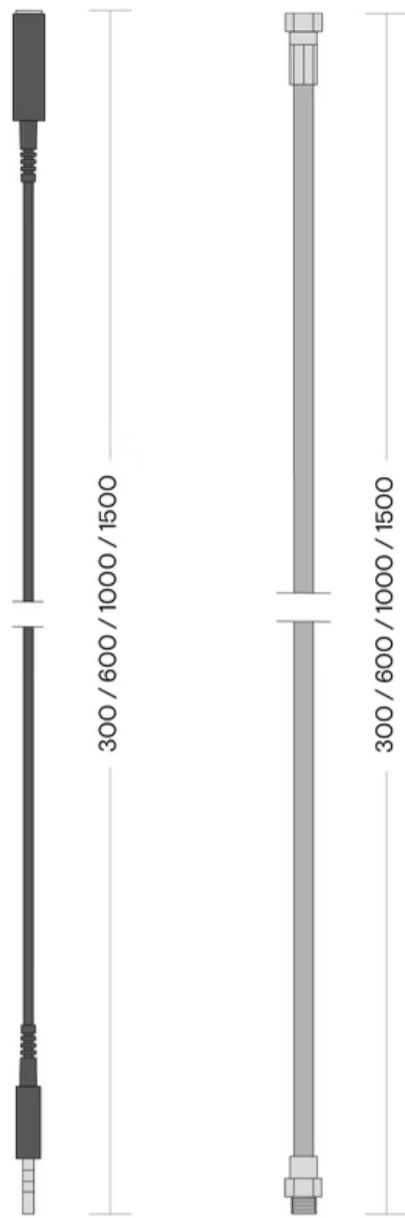

Classic Fusion

Classic Fusion Round
Alle maten in mm.

Classic Fusion Square
Alle maten in mm.

Nordic Twintaps

Nordic Round Twintaps (alle maten in mm)

Nordic Square Twintaps (alle maten in mm)

Classic Nordic single taps

Classic Nordic Round single tap
Alle maten in mm.

Classic Nordic Square single tap
Alle maten in mm.

Reservoirs

PRO3 en inlaatslang 550 mm

Let op: houd rekening met 8 cm extra ruimte boven de PRO3 of de COMBI(+) in verband met de slang.

Alle maten in mm.

COMBI(+), inlaatslang 550 mm en retourslang 550 mm

Let op: houd rekening met 8 cm extra ruimte boven de PRO3 of de COMBI(+) in verband met de slang.

Alle maten in mm.

Verlengset

PRO3
Alle maten in mm.

CUBE
Alle maten in mm.

CUBE

CUBE CO²-cilinder en magneethouder (alle maten in mm)

Scale Control R

Scale Control R
Alle maten in mm.

Nordic zeppomp

Nordic zeppomp
Alle maten in mm.

GSE0079 NLDUT V01