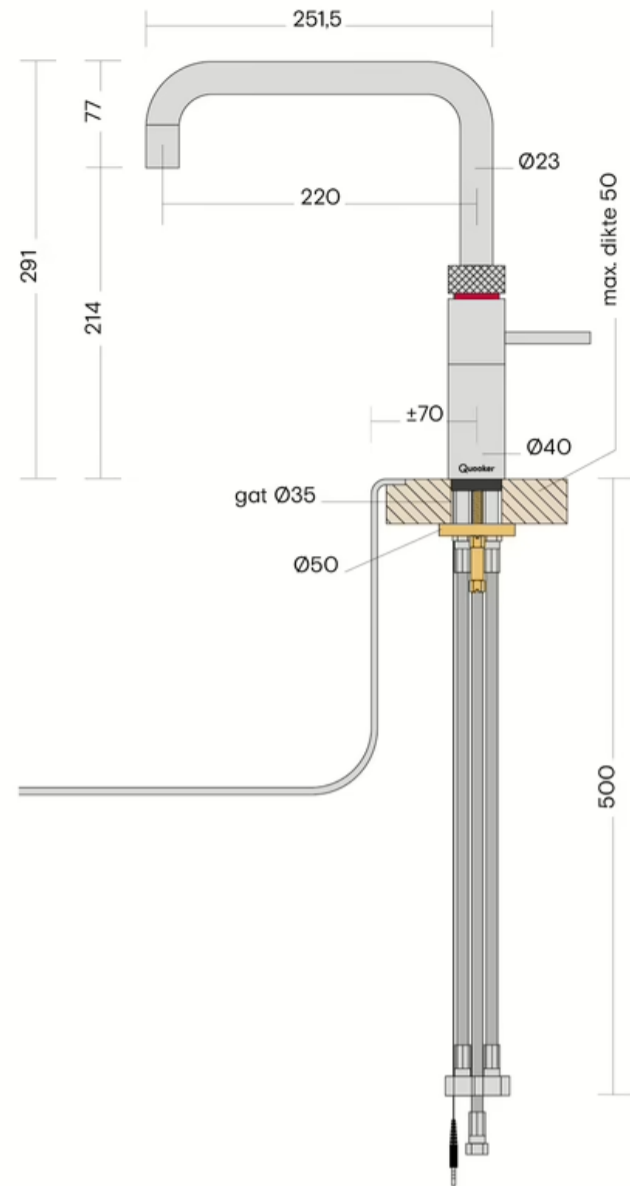

Front

Alle maten in mm.

Flex

Flex

Alle maten in mm.

Fusion

Fusion Round
Alle maten in mm.

Fusion Square
Alle maten in mm.

Classic Fusion

Classic Fusion Round
Alle maten in mm.

Classic Fusion Square
Alle maten in mm.

Nordic Twintaps

Nordic Round Twintaps (alle maten in mm)

Nordic Square Twintaps (alle maten in mm)

Classic Nordic single taps

Classic Nordic Round single tap
Alle maten in mm.

Classic Nordic Square single tap
Alle maten in mm.

Reservoirs

PRO3 en inlaatslang 550 mm

Let op: houd rekening met 8 cm extra ruimte boven de PRO3 of de COMBI(+) in verband met de slang.

Alle maten in mm.

COMBI(+), inlaatslang 550 mm en retourslang 550 mm

Let op: houd rekening met 8 cm extra ruimte boven de PRO3 of de COMBI(+) in verband met de slang.

Alle maten in mm.

Verlengset

PRO3
Alle maten in mm.