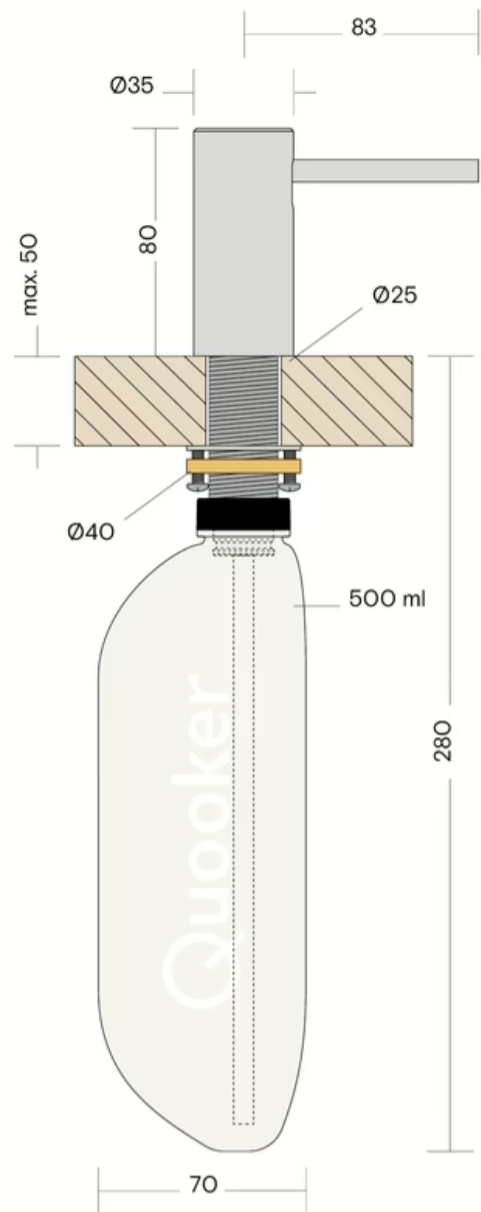

Classic Fusion

Classic Fusion Round
Alle maten in mm.

Classic Fusion Square
Alle maten in mm.

Nordic Twintaps

Nordic Round Twintaps (alle maten in mm)

Nordic Square Twintaps (alle maten in mm)

Classic Nordic single taps

Classic Nordic Round single tap
Alle maten in mm.

Classic Nordic Square single tap
Alle maten in mm.

Reservoirs

PRO3 en inlaatslang 550 mm

Let op: houd rekening met 8 cm extra ruimte boven de PRO3 of de COMBI(+) in verband met de slang.

Alle maten in mm.

COMBI(+), inlaatslang 550 mm en retourslang 550 mm

Let op: houd rekening met 8 cm extra ruimte boven de PRO3 of de COMBI(+) in verband met de slang.

Alle maten in mm.

Verlengset

PRO3
Alle maten in mm.

CUBE
Alle maten in mm.

CUBE

CUBE CO²-cilinder en magneethouder (alle maten in mm)

Scale Control R

Scale Control R
Alle maten in mm.

Nordic zeppomp

Nordic zeppomp
Alle maten in mm.

GSE0079 NLDUT V01