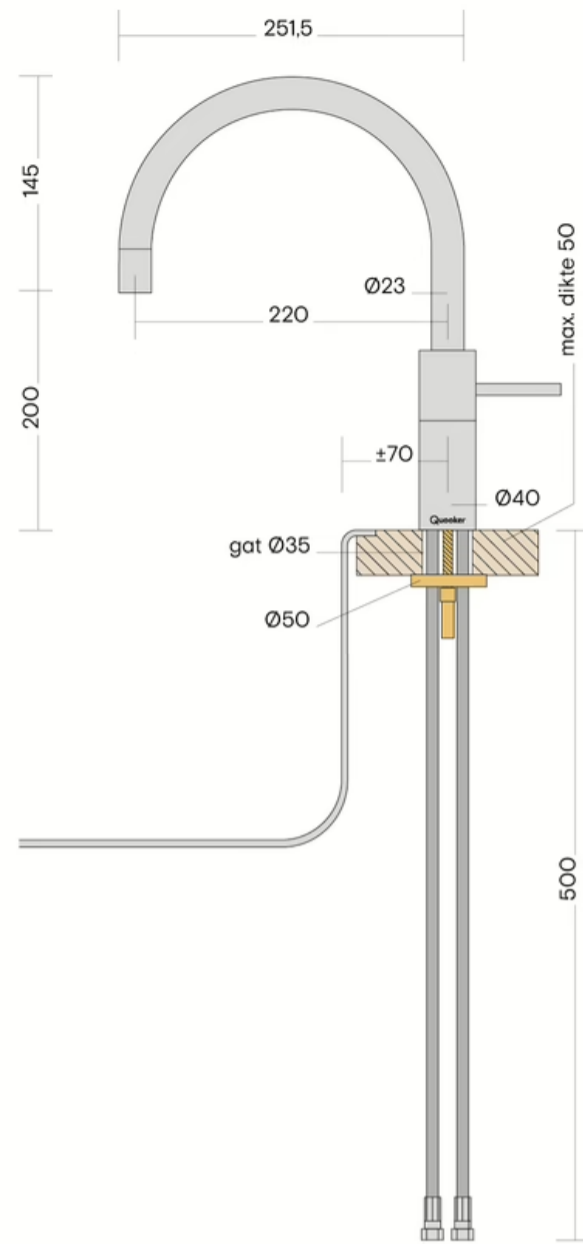

Classic Fusion

Classic Fusion Round
Alle maten in mm.

Classic Fusion Square
Alle maten in mm.

Nordic Twintaps

Nordic Round Twintaps (alle maten in mm)

Nordic Square Twintaps (alle maten in mm)

Classic Nordic single taps

Classic Nordic Round single tap
Alle maten in mm.

Classic Nordic Square single tap
Alle maten in mm.

Reservoirs

PRO3 en inlaatslang 550 mm

Let op: houd rekening met 8 cm extra ruimte boven de PRO3 of de COMBI(+) in verband met de slang.

Alle maten in mm.

COMBI(+), inlaatslang 550 mm en retourslang 550 mm

Let op: houd rekening met 8 cm extra ruimte boven de PRO3 of de COMBI(+) in verband met de slang.

Alle maten in mm.

Verlengset

PRO3
Alle maten in mm.

CUBE
Alle maten in mm.

CUBE

CUBE CO²-cilinder en magneethouder (alle maten in mm)

Scale Control R

Scale Control R
Alle maten in mm.

Nordic zeppomp

Nordic zeppomp
Alle maten in mm.

GSE0079 NLDUT V01