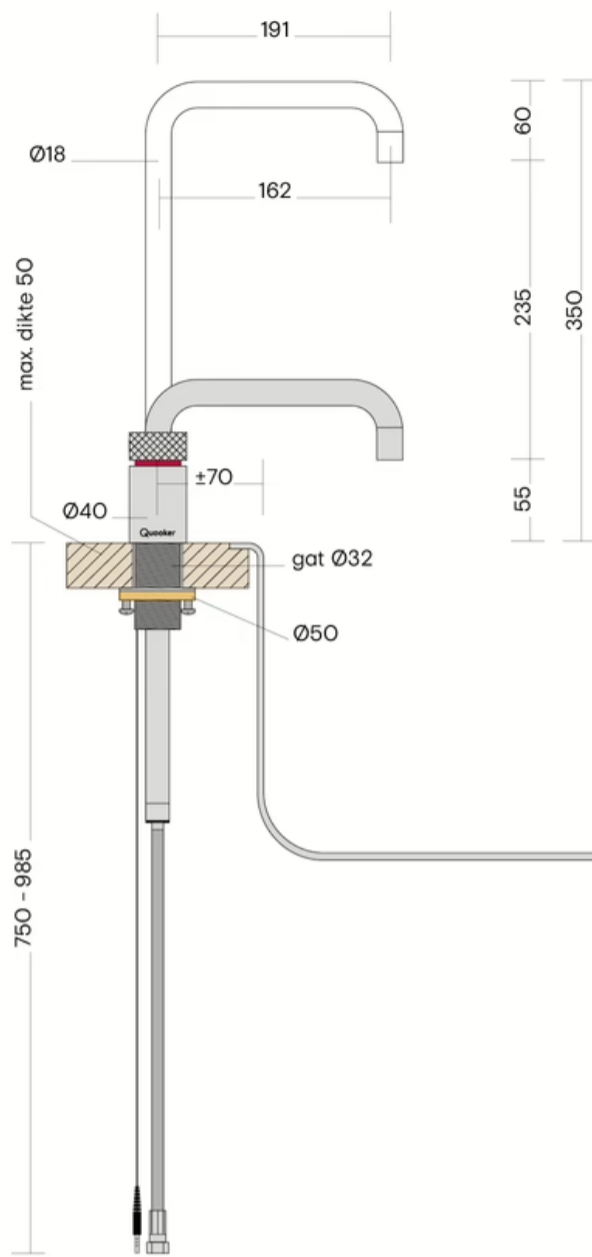

Front

Alle maten in mm.

Flex

Flex

Alle maten in mm.

Fusion

Fusion Round
Alle maten in mm.

Fusion Square
Alle maten in mm.

Classic Fusion

Classic Fusion Round
Alle maten in mm.

Classic Fusion Square
Alle maten in mm.

Nordic Twintaps

Nordic Round Twintaps (alle maten in mm)

Nordic Square Twintaps (alle maten in mm)

Classic Nordic single taps

Classic Nordic Round single tap
Alle maten in mm.

Classic Nordic Square single tap
Alle maten in mm.

Reservoirs

PRO3 en inlaatslang 550 mm

Let op: houd rekening met 8 cm extra ruimte boven de PRO3 of de COMBI(+) in verband met de slang.

Alle maten in mm.

COMBI(+), inlaatslang 550 mm en retourslang 550 mm

Let op: houd rekening met 8 cm extra ruimte boven de PRO3 of de COMBI(+) in verband met de slang.

Alle maten in mm.

Verlengset

PRO3
Alle maten in mm.