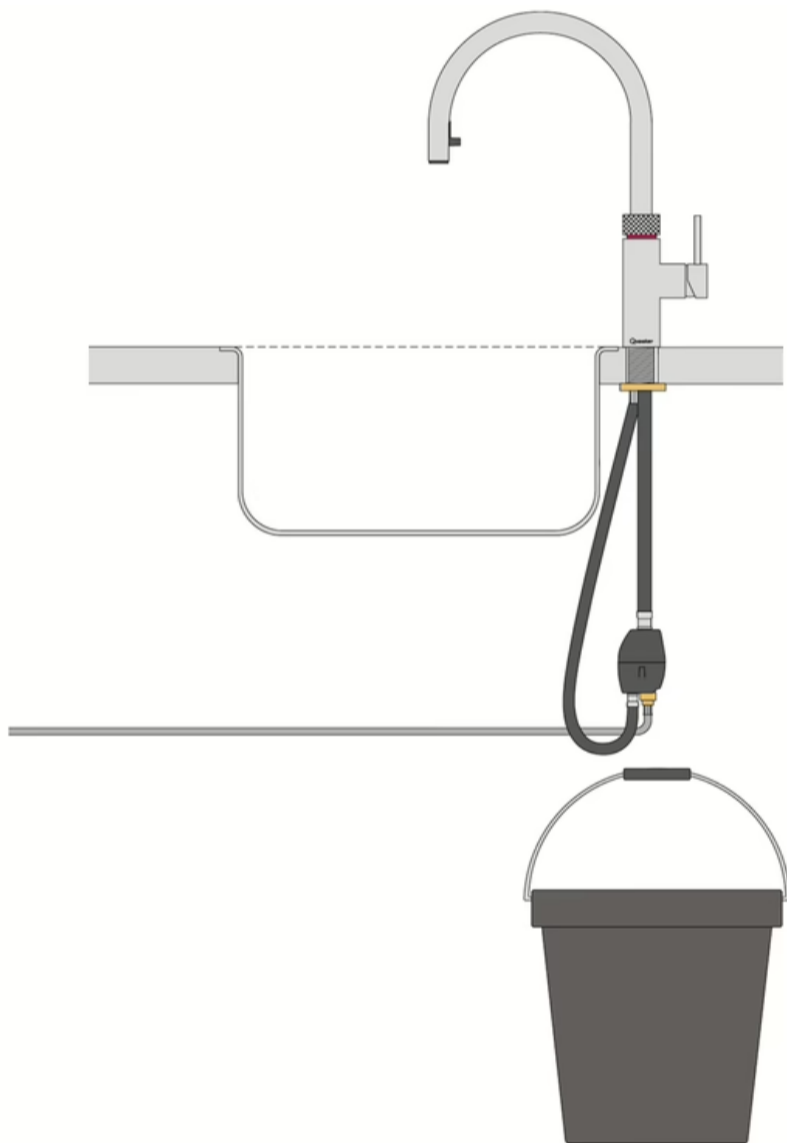

Vervangen van de Flex slang

GSE0070 NLDUT V03

1.

2.

3.

4.

5.

6.