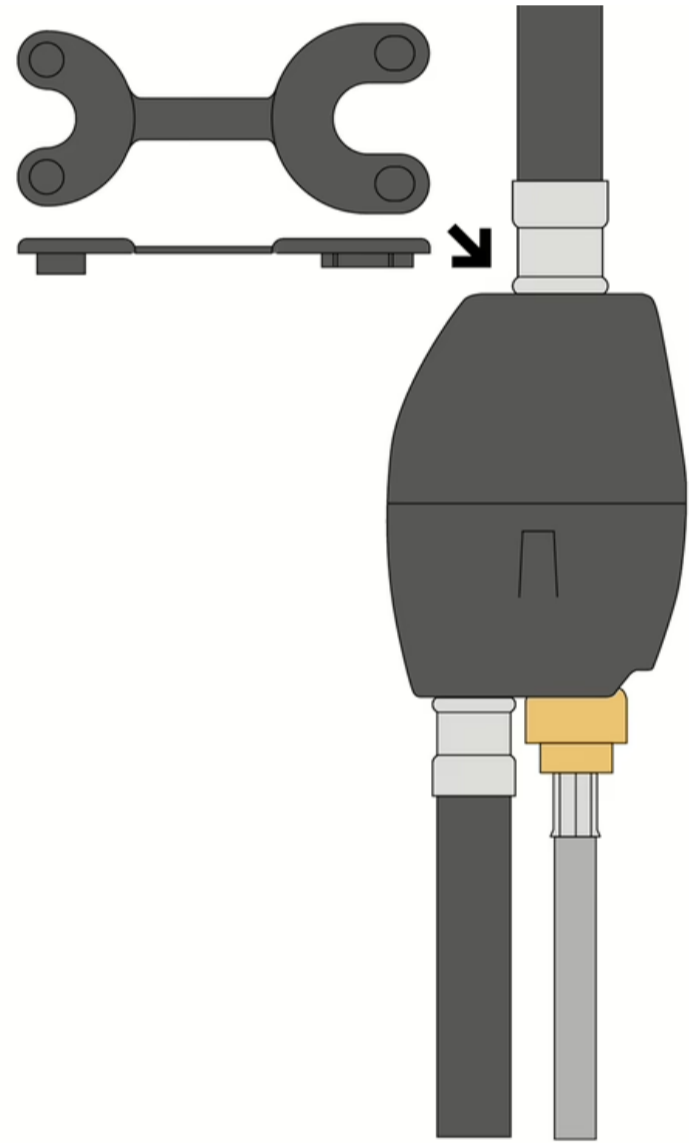

Vervangen van de Flex slang

GSE0070 NLDUT V03

1.

2.

3.

4.

5.

6.