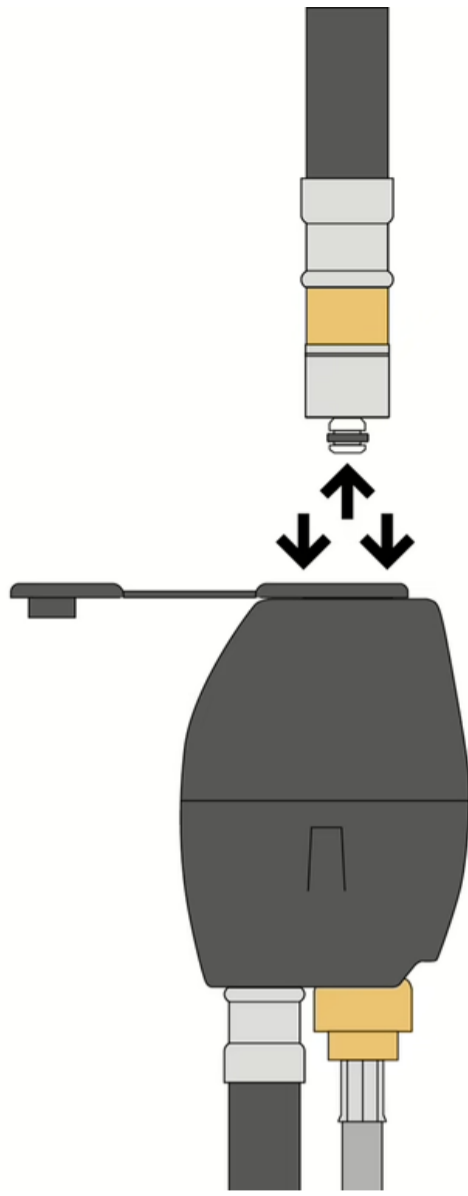

Vervangen van de Flex slang

GSE0070 NLDUT V03

1.

2.

3.

4.

5.

6.

7.

8.

GSE0070 NLDUT VO3

Kom je er niet uit?

[Naar onze zelfservice](#)

[Veelgestelde vragen](#)

[Contact](#)