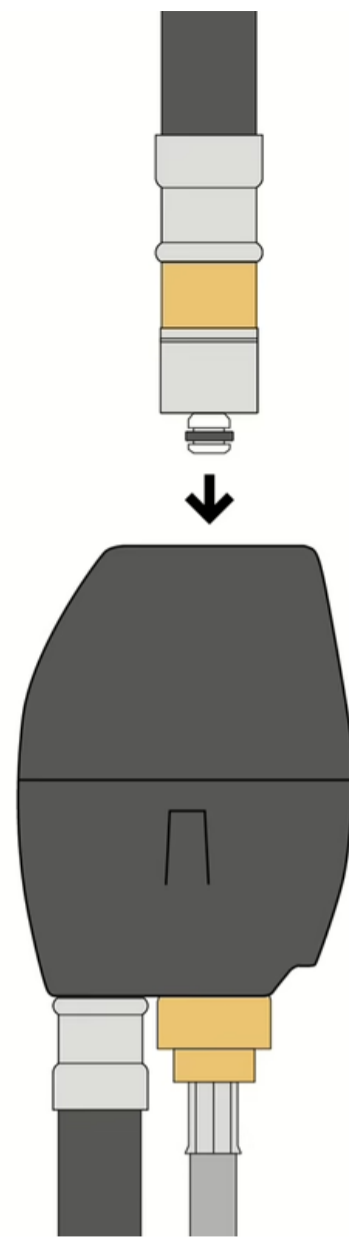

Vervangen van de Flex slang

GSE0070 NLDUT V03

1.

2.

3.

4.

5.

6.

7.

8.

GSE0070 NLDUT VO3

Kom je er niet uit?

[Naar onze zelfservice](#)

[Veelgestelde vragen](#)

[Contact](#)